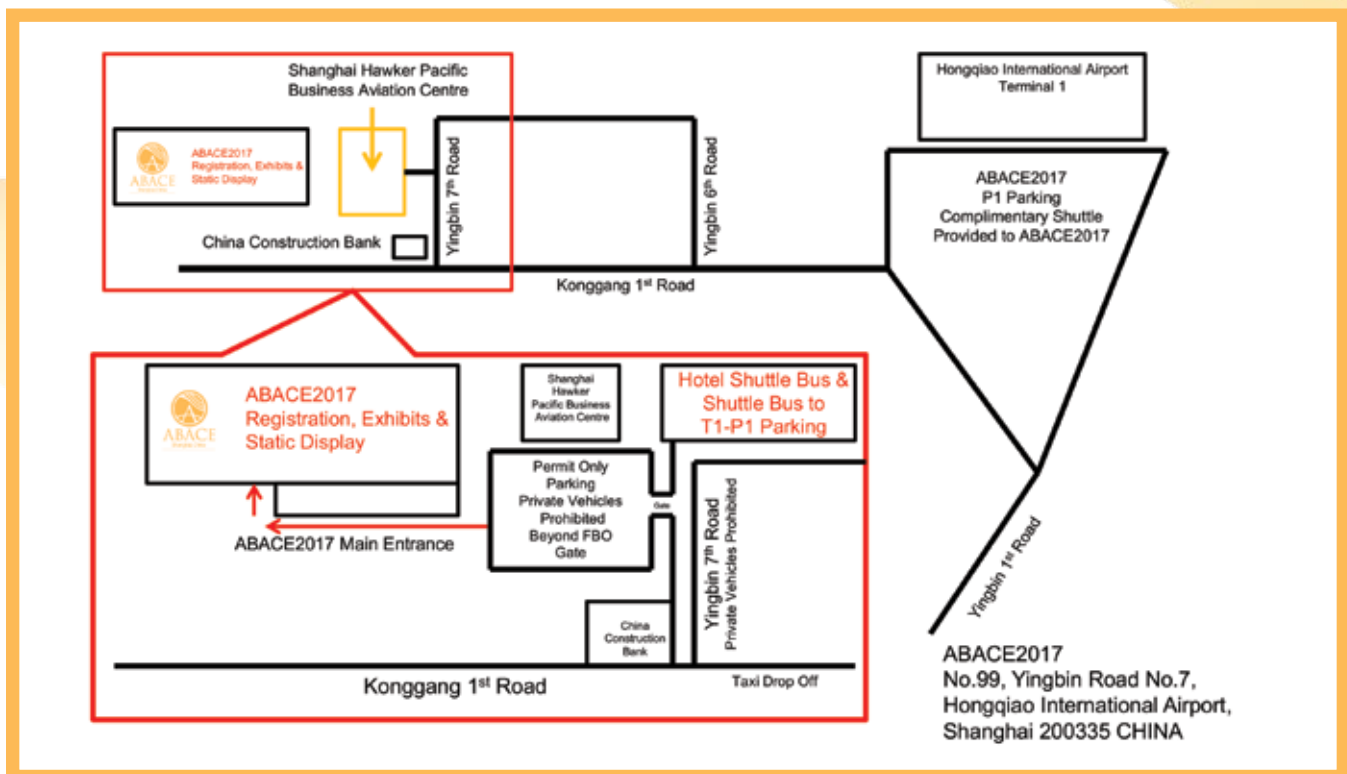

EXHIBITOR PICK-UP & DROP-OFF PERMITS

These permits allow vehicles to only pick up and drop off passengers outside of the main entrance to the SHPBASC campus across from the security gate. **Permits do not allow access inside the SHPBASC campus.**

Permits are available for 900 RMB and may be ordered in advance or purchased on site at registration, while supplies last. Please contact exhibits@abace.aero for more information.