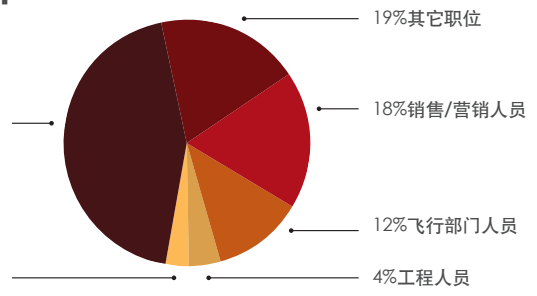

51% 的与会者可评估并推荐一个或 多个采购的产品或服务。

18% 的与会者可指定供应商。

16% 的与会者有购买产品或服务的 最终决定权。

与会者职位概述：

44% 高级管理层
(所有者、创始人、 董事长、首席执行官、 总裁、总经理、 合伙人、 首席财务官、 首席运营官、 副总裁)

3% 律师/财务人员/
银行人员

展位优先抽取权和展位配置

ABACE2016展位优先抽取权和现场在线展位配置将于2016年1月13日至1月15日举行，借此参展商可以依据现有的展位情况而选择其心仪的展位。参展商将与ABACE展会工作人员一起实时在线查看ABACE建筑平面图以选择其展位。