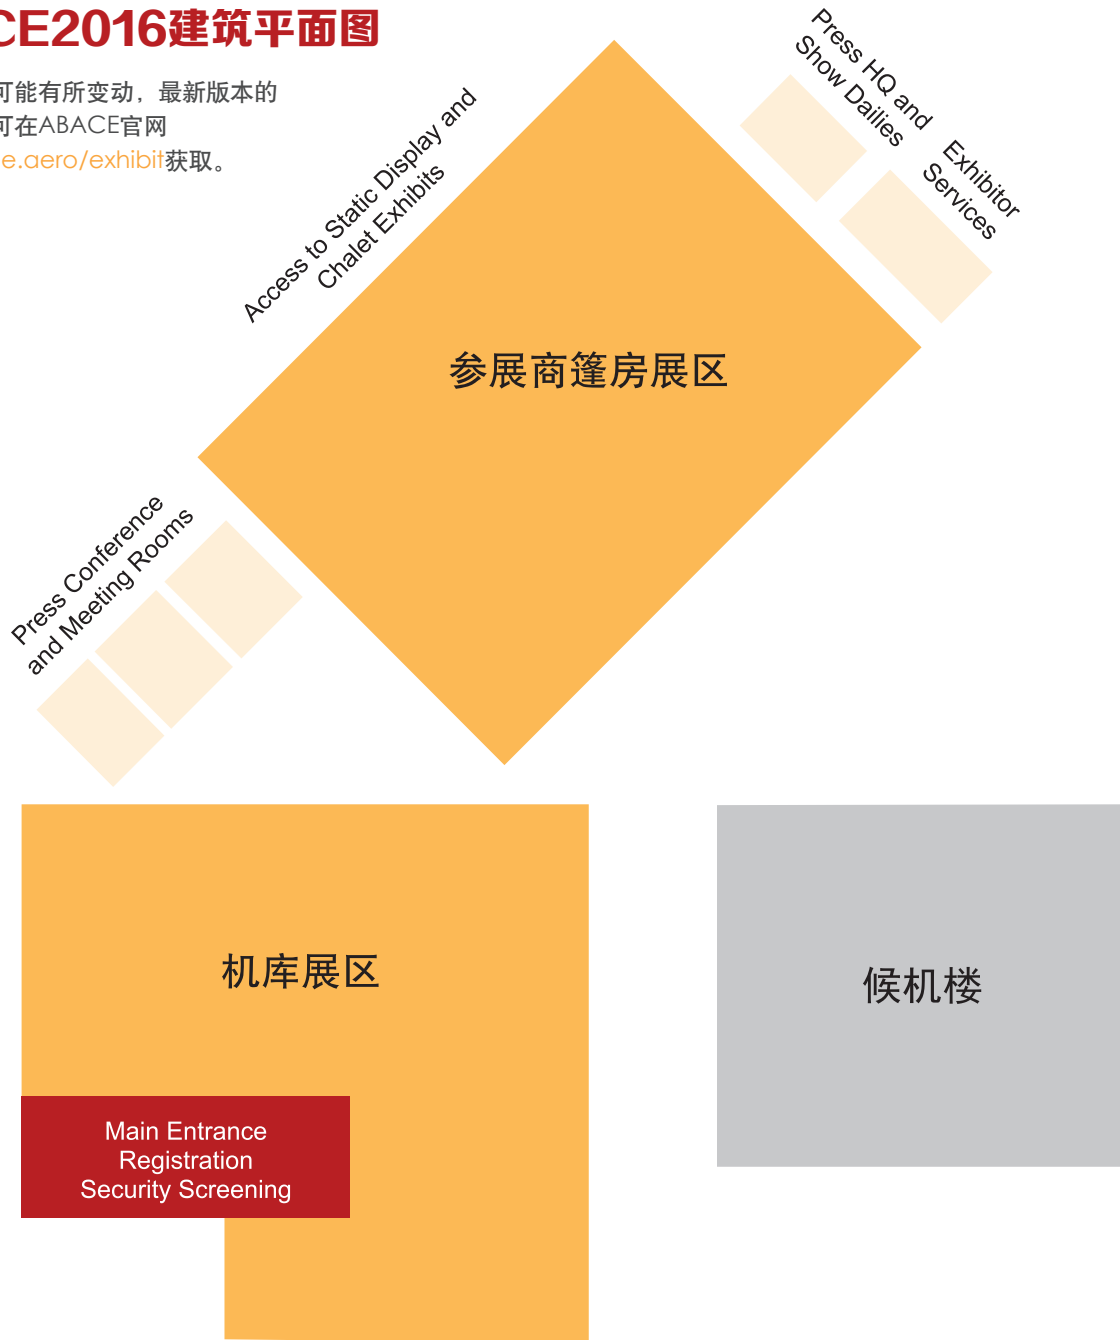

51% 的与会者可评估并推荐一个或 多个采购的产品或服务。

18% 的与会者可指定供应商。

16% 的与会者有购买产品或服务的 最终决定权。

与会者职位概述：

44% 高级管理层
(所有者、创始人、 董事长、首席执行官、 总裁、总经理、 合伙人、 首席财务官、 首席运营官、 副总裁)

3% 律师/财务人员/
银行人员

展位优先抽取权和展位配置

ABACE2016展位优先抽取权和现场在线展位配置将于2016年1月13日至1月15日举行，借此参展商可以依据现有的展位情况而选择其心仪的展位。参展商将与ABACE展会工作人员一起实时在线查看ABACE建筑平面图以选择其展位。

如欲查看参展商规章制度的完整列表，请访问
www.abace.aero/exhibit

赞助商机

ABACE为参展商提供成为官方赞助商的机会，以提高公司的知名度，并将品牌展现在主要客户、决策制定者和影响者的面前。为了使8500名与会者尽可能地了解公司的情况，请联系 sponsorships@abace.aero。

参展商信息

www.abace.aero/exhibit 有最及时的参展商信息，其中包括：

- 参展商价格
- 参展商服务手册，包括展会所有项目的定价
- 详细的建筑平面图
- 展位优先抽取和展位分配流程
- 参展商规章制度
- 媒体关系和其他营销资源

我在ABACE认识到了新型飞机、新产品、新技术、新服务和新飞机设施，
我在这次展出中受益颇丰。 ”

ABACE与会者

参展商参加ABACE的四大理由：

85% 的参展商在此获取销售机会

80% 的参展商在此维持形象、知名度和/或认知度

80% 的参展商在此找到客户

36% 的参展商在此达成交易

亚洲排名第一的
公务航空展会！ ”

ABACE参展商

ABACE2016建筑平面图

建筑平面图可能有所变动，最新版本的建筑平面图可在ABACE官网 www.abace.aero/exhibit 获取。

参展商联系人

室内展位

机库/篷房展位和贵宾楼
Maureen Cameron | NBAA 展会主管
mcameron@nbaa.org | +1 (202) 783-9453

机库/篷房展位, A-M (公司缩写字母)
Rhonda Hughes | NBAA展会经理
rhughes@nbaa.org | +1 (202) 909-5941